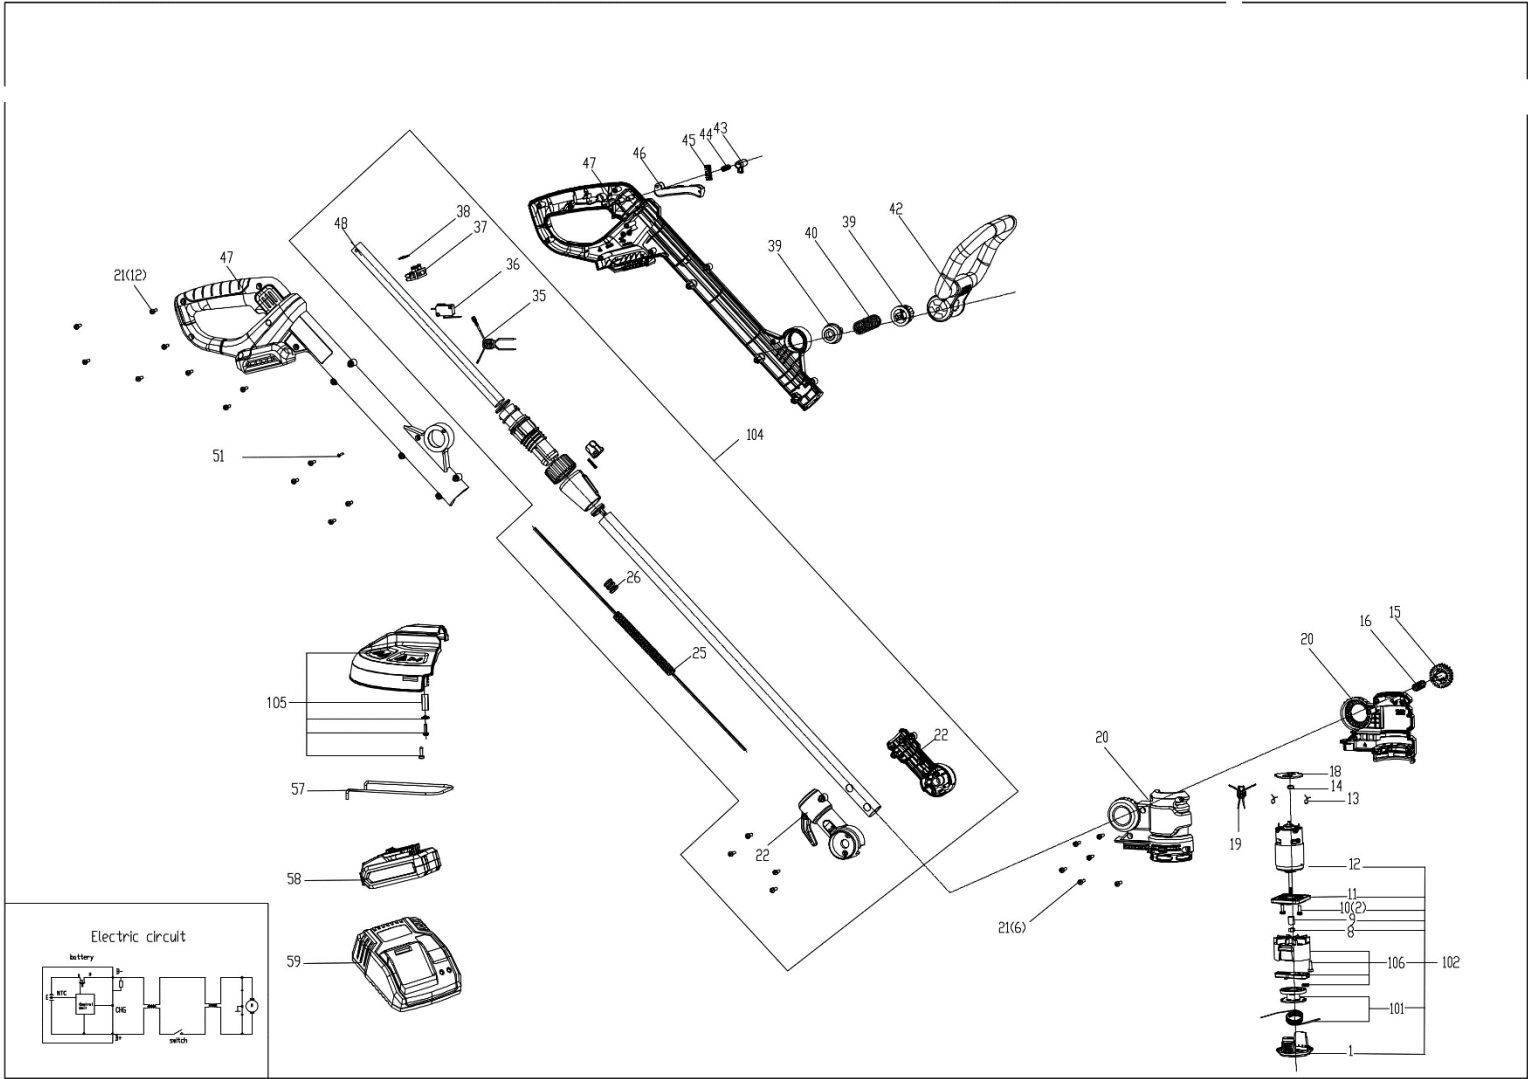

Model Number  
Mac Allister MGT1825-Li

18V Grass Trimmer  
Parts Manual

# Exploded Diagram

## Parts List

Part ID	Apelson PN	MPN	Part Description	Qty
1	70068741	70068741	CUTTING HEAD COVER	1
8	70057687	70057687	NUT	1
9	70057680	70057680	ADAPTER SLEEVE	1
10	70060691	70060691	SCREW WASHER ASSEMBLY M4*12	2
11	70068743	70068743	FIXING BLOCK	1
12	70068140	70068140	MOTOR	1
13	70057961	70057961	CAPACITOR	2
14	70057962	70057962	RETAINING RING	1
15	70068404	70068404	BUTTON SET	1
16	70068402	70068402	SPRING	1
17	70068415	70068415	LEFT/RIGHT HOUSING	1
18	70068419	70068419	DECORATIVE COVER	1
19	70068413	70068413	INDUCTANCE	1
21	70031901	70031901	SELF TAPPING SCREW	18
22	70068475	70068475	LEFT/RIGHT SWIVEL SHELL	1
25	70068476	70068476	COILED CABLE	1
26	70061317	70061317	INDUCTANCE	3
35	70068744	70068744	INDUCTANCE	1
36	70057647	70057647	SWITCH	1
37	70068518	70068518	ELECTRODE HOLDER	1
38	70068521	70068521	RESISTANCE	1
39	70068410	70068410	AUXILIARY HANDLE BUTTON	1
40	70057662	70057662	COMPRESSION SPRING	1
42	70068399	70068399	AUXILIARY HANDLE	1
43	70068420	70068420	SWITCH BUTTON	1
44	70057649	70057649	COMPRESSION SPRING, I	1
45	70057692	70057692	COMPRESSION SPRING	1
46	70068406	70068406	SWITCH BOTTOM	1
47	70068418	70068418	LEFT/RIGHT HANDLE	1
48	70068477	70068477	PVCTUBE	1
51	70059220	70059220	SELF TAPPING SCREW ST2.2X16	1
57	70068421	70068421	FLOWER GUARD WIRE	1
58	70068745	70068745	BATTERY PACK(LI-ION,2.0AH,18V)	1
59	70068746	70068746	CHARGER	1
101	70068742	70068742	ACCESSORY - SPOOL W WIRE	1
102	70068411	70068411	MOTOR REEL ASSEMBLY	1
104	70068416	70068416	ALUMINUM TUBE SPRING WIRE ASSEMBLY	1
105	70068747	70068747	GUARD ASSEMBLY	1
106	70068748	70068748	CUTTING HEAD ASSEMBLY	1